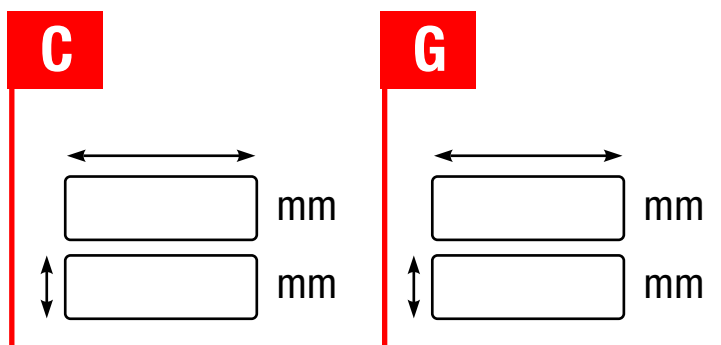

Type 5

M

N

P

R

U

Dampfsauna Steam sauna Паровая сауна
Sauna à vapeur Aurusaun Air gap X* = 20 mm

Achtung! Bitte beziehen Sie sich beim Eingeben der Maße auf die Öffnungsmasse, denn die Glaselemente werden entsprechend den angegebenen Öffnungsmaßen angefertigt. Unter der Tür wird standardmäßig ein Luftspalt von 50 mm eingeplant.

Attention! Please enter the dimensions of the opening, because glass details are produced on the basis of the submitted dimensions of the opening. There is a 50 mm high gap left under the door by default.

Attention! Entrez les dimensions de l'ouverture, car les détails en verre sont produits sur la base des dimensions présentées de l'ouverture. Par défaut, il y a un espace de 50 mm sous la porte.

Tähelepanu! Mõõtude sisestamisel palume lähtuda avamõõtudest, sest klaasetailid valmistatakse vastavalt esitatud avamõõtudele. Ukse alla arvestatakse vaikumisi 50mm kõrgune õhuvahe.

Внимание! При расчёте стеклянных решений учитывается размер проёма. Дверь по высоте меньше проёма и по умолчанию рассчитывается с воздушным зазором 50 мм. Иной зазор оговаривается отдельно.

Klar Clear Clair
Kírgas Прозрачное