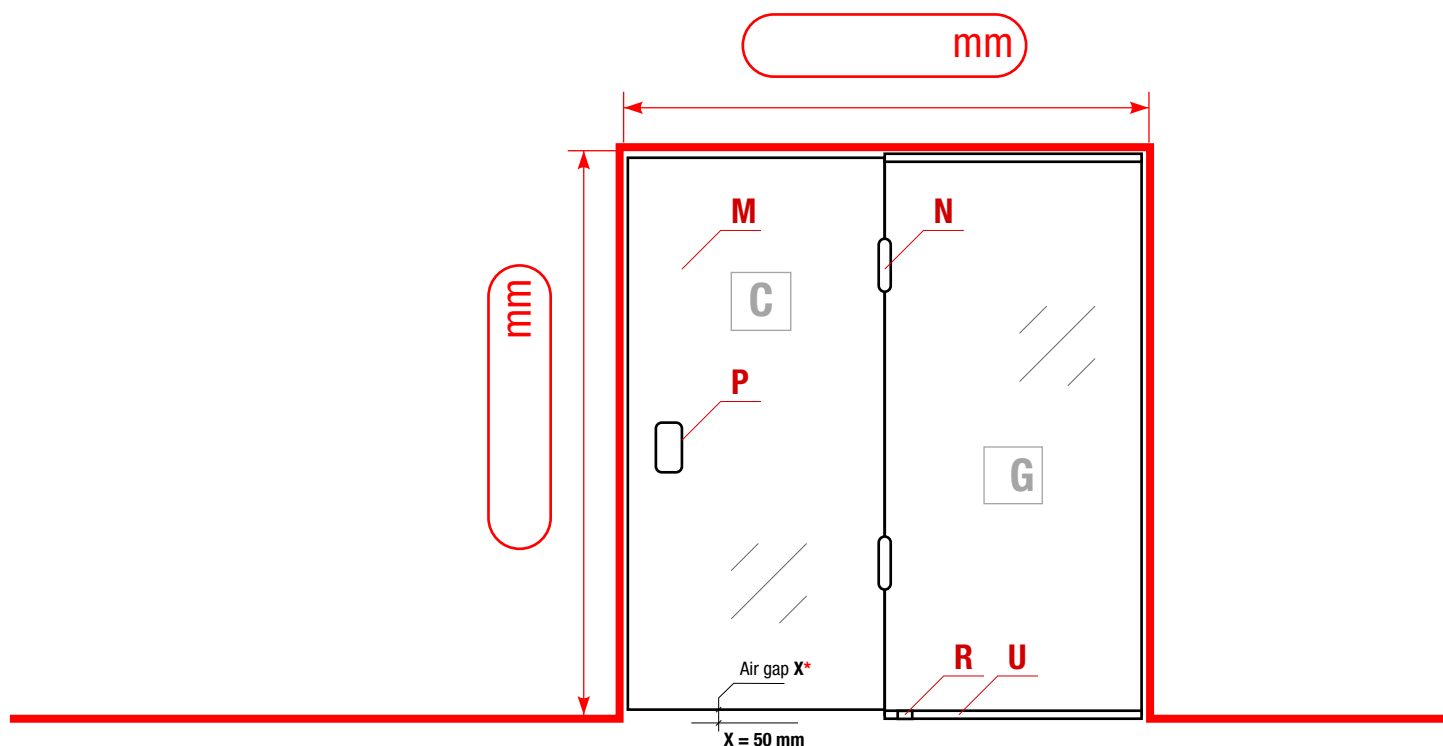

Type 5

M

N

P

R

U

Dampfsauna Steam sauna Паровая сауна
Sauna à vapeur Aurusaun Air gap X* = 20 mm

Achtung! Bitte beziehen Sie sich beim Eingeben der Maße auf die Öffnungsmasse, denn die Glaselemente werden entsprechend den angegebenen Öffnungsmaßen angefertigt. Unter der Tür wird standardmäßig ein Luftspalt von 50 mm eingeplant.

Attention! Please enter the dimensions of the opening, because glass details are produced on the basis of the submitted dimensions of the opening. There is a 50 mm high gap left under the door by default.

Attention! Entrez les dimensions de l'ouverture, car les détails en verre sont produits sur la base des dimensions présentées de l'ouverture. Par défaut, il y a un espace de 50 mm sous la porte.

Tähelepanu! Mõõtude sisestamisel palume lähtuda avamõõtudest, sest klaasetailid valmistatakse vastavalt esitatud avamõõtudele. Ukse alla arvestatakse vaikumisi 50mm kõrgune õhuvahe.